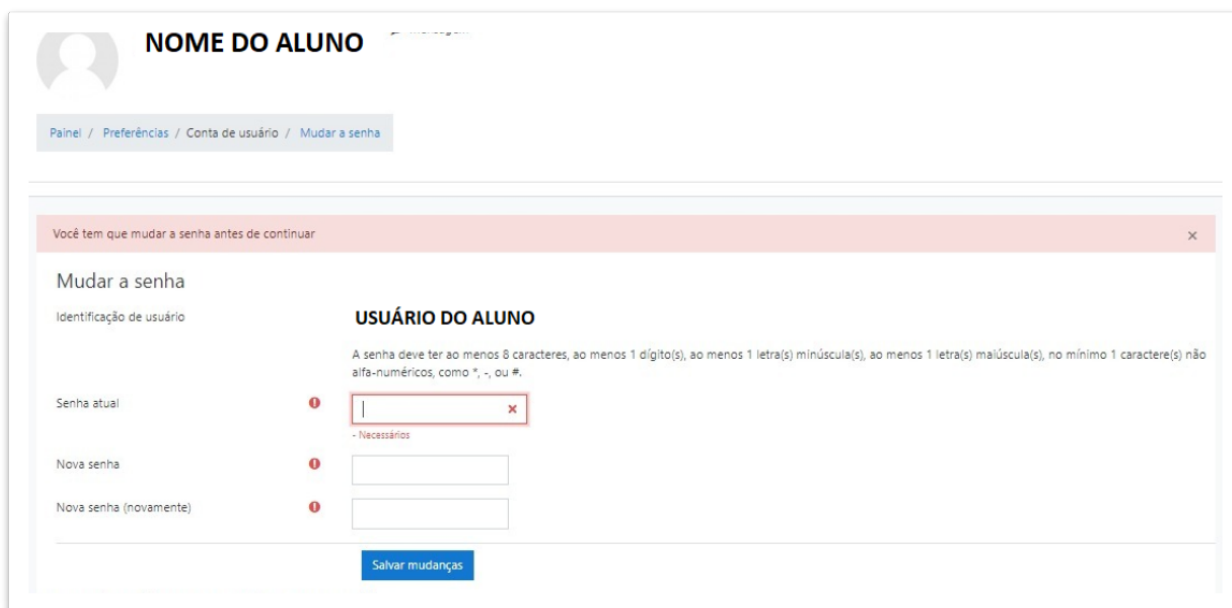

## ETAPA 5: PRIMEIRO ACESSO – TROCA DE SENHA

No primeiro acesso no Moodle o aluno será direcionado para a tela de configuração e atualização de senha, ou seja, a senha inicial para o aluno é o Registro Acadêmico (8 dígitos numéricos).

**ATENÇÃO:** anote a nova senha para que futuramente você consiga acessar todo o conteúdo do Moodle e acompanhar as aulas on-line.

Figura 4: Você deverá mudar a senha antes de continuar.

## ETAPA 6: PÁGINA INICIAL DO AMBIENTE VIRTUAL DE APRENDIZAGEM - AVA

Parabéns! Acessamos o novo Ambiente Virtual de Aprendizagem (AVA), já foi realizado o procedimento para a alteração da senha e nesse momento estamos visualizando a Página Inicial do Moodle. Vamos conhecê-la: