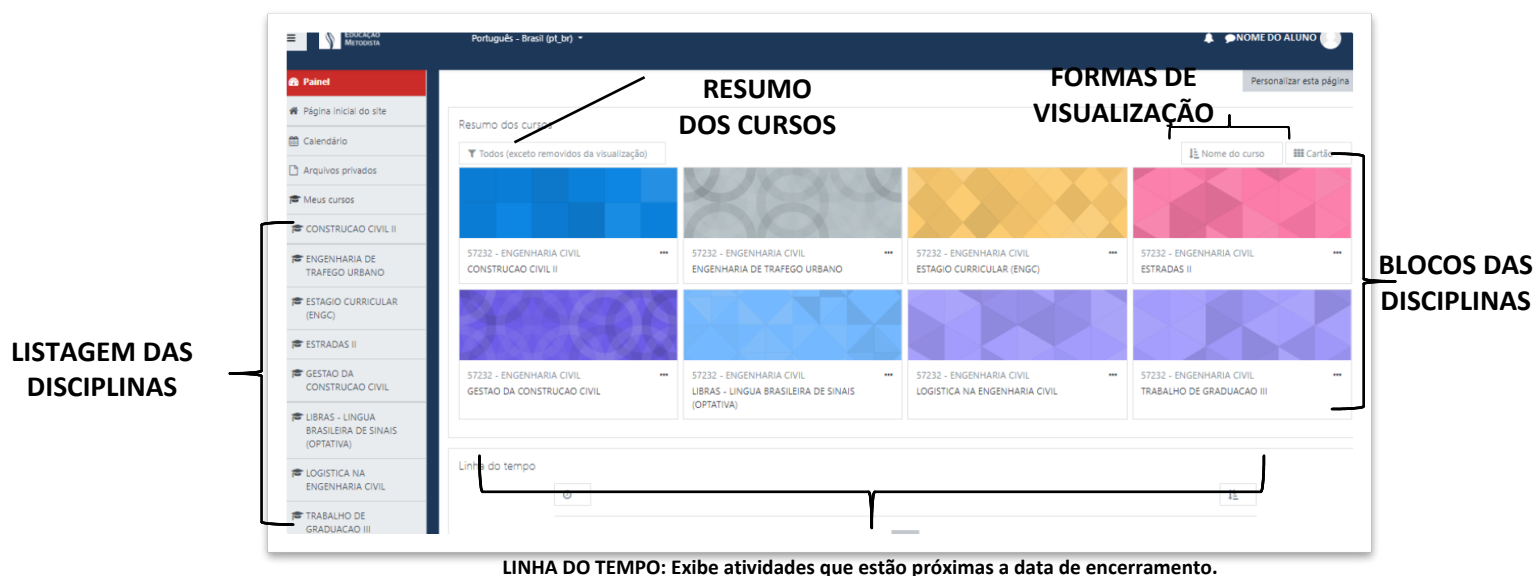

**ATENÇÃO:** anote a nova senha para que futuramente você consiga acessar todo o conteúdo do Moodle e acompanhar as aulas on-line.

Figura 4: Você deverá mudar a senha antes de continuar.

## ETAPA 6: PÁGINA INICIAL DO AMBIENTE VIRTUAL DE APRENDIZAGEM - AVA

Parabéns! Acessamos o novo Ambiente Virtual de Aprendizagem (AVA), já foi realizado o procedimento para a alteração da senha e nesse momento estamos visualizando a Página Inicial do Moodle. Vamos conhecê-la:

Figura 5: Página inicial do Moodle

**APROVEITE E CURTA SUAS AULAS!**